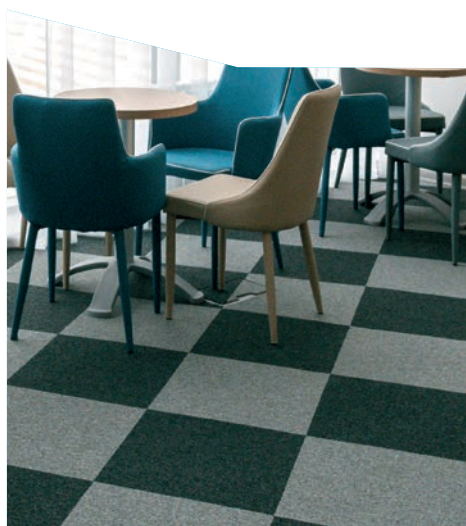

СпортОтель ЛЫЖНОГО трамплина

ОПИСАНИЕ ОБЪЕКТА

Название: «СпортОтель» лыжного трамплина

Адрес: г. Щучинск, Бурабайский р-н.

Материал: ковровое покрытие SKY

Укладчик: TOO General KZ

Год укладки: 2018 г.