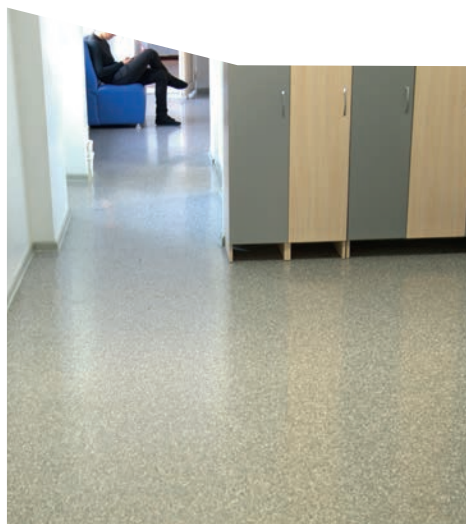

Школа «Лицей «Туран»»

ОПИСАНИЕ ОБЪЕКТА

Название: школа-лицей «Туран»

Адрес: г. Алматы, ул. Мынбаева, 102

Материал: Monolit, Omnisport V 65

Укладчик: ТОО «Тас Тандау»

Год укладки: 2017 г.